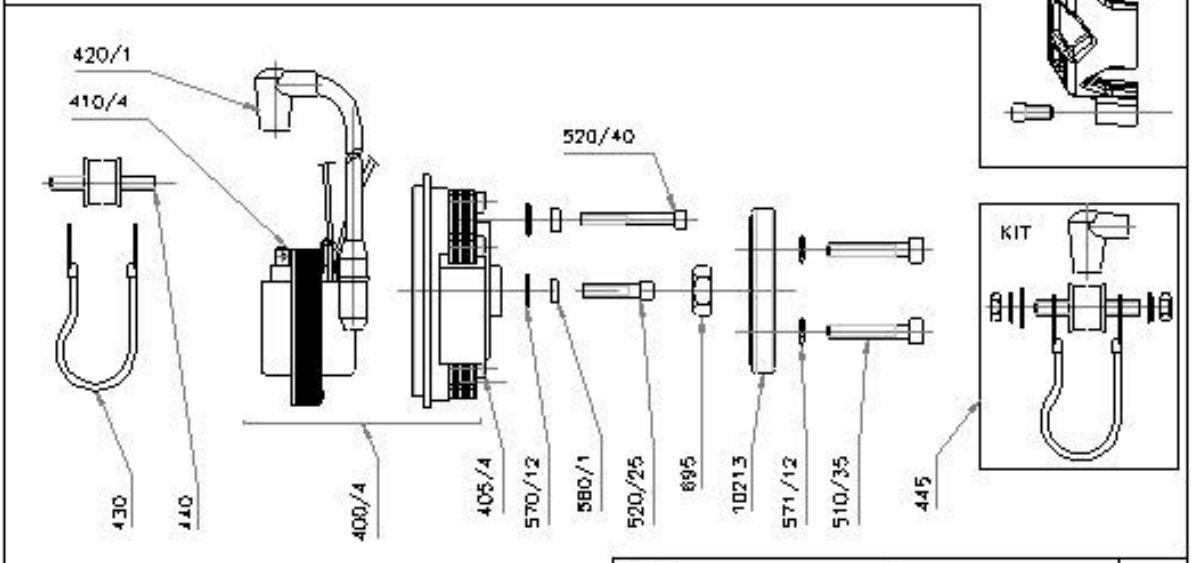

ORIX 125 R/VX 1

VORTEX 125 RVX 2

10500/3C ALBERI PRIMARIO E SECONDARIO COMPLETI CON CUSCINETTI
 PRIMARY AND SECONDARY SHAFTS COMPLETE WITH BEARINGS
 ARBRES PRIMAIRE ET SECONDAIRE COMPLETS AVEC ROULEMENTS

10951

10953

868

10810/11023

876 0.30
875 0.40
877 0.50

880

861

885/1