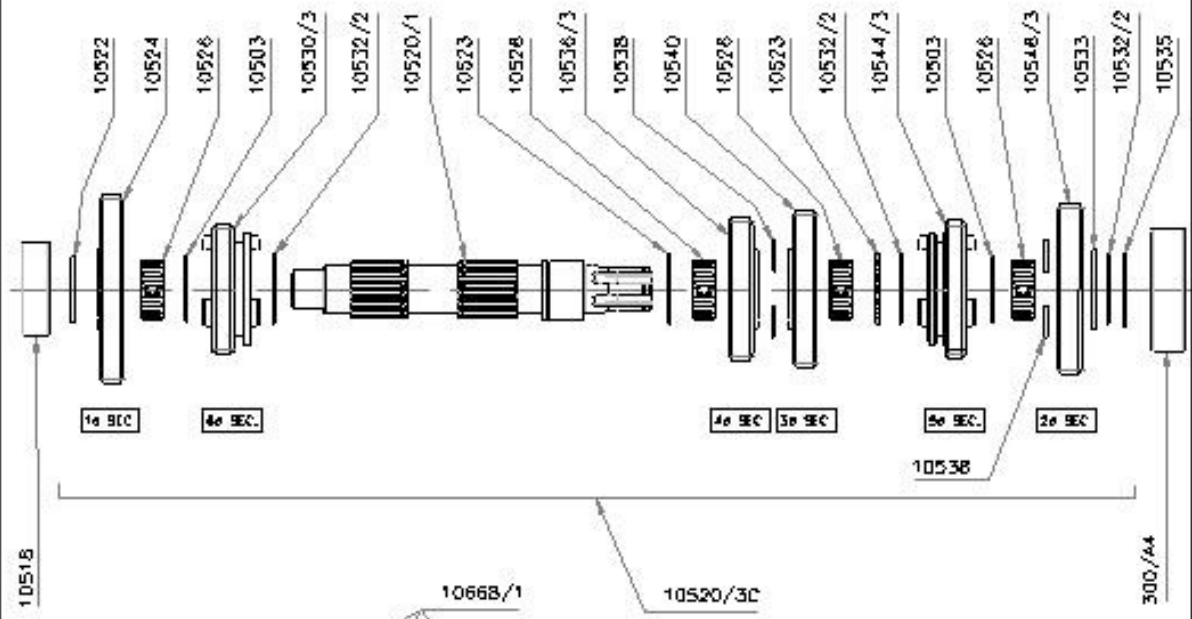

ORIX 125 R/VX 1

VORTEX 125 RVX 2

10500/3C ALBERI PRIMARIO E SECONDARIO COMPLETI CON CUSCINETTI
 PRIMARY AND SECONDARY SHAFTS COMPLETE WITH BEARINGS
 ARBRES PRIMAIRE ET SECONDAIRE COMPLETS AVEC ROULEMENTS

10951

10953

868

10810/11023

876 0.30
875 0.40
877 0.50

880

861

885/1