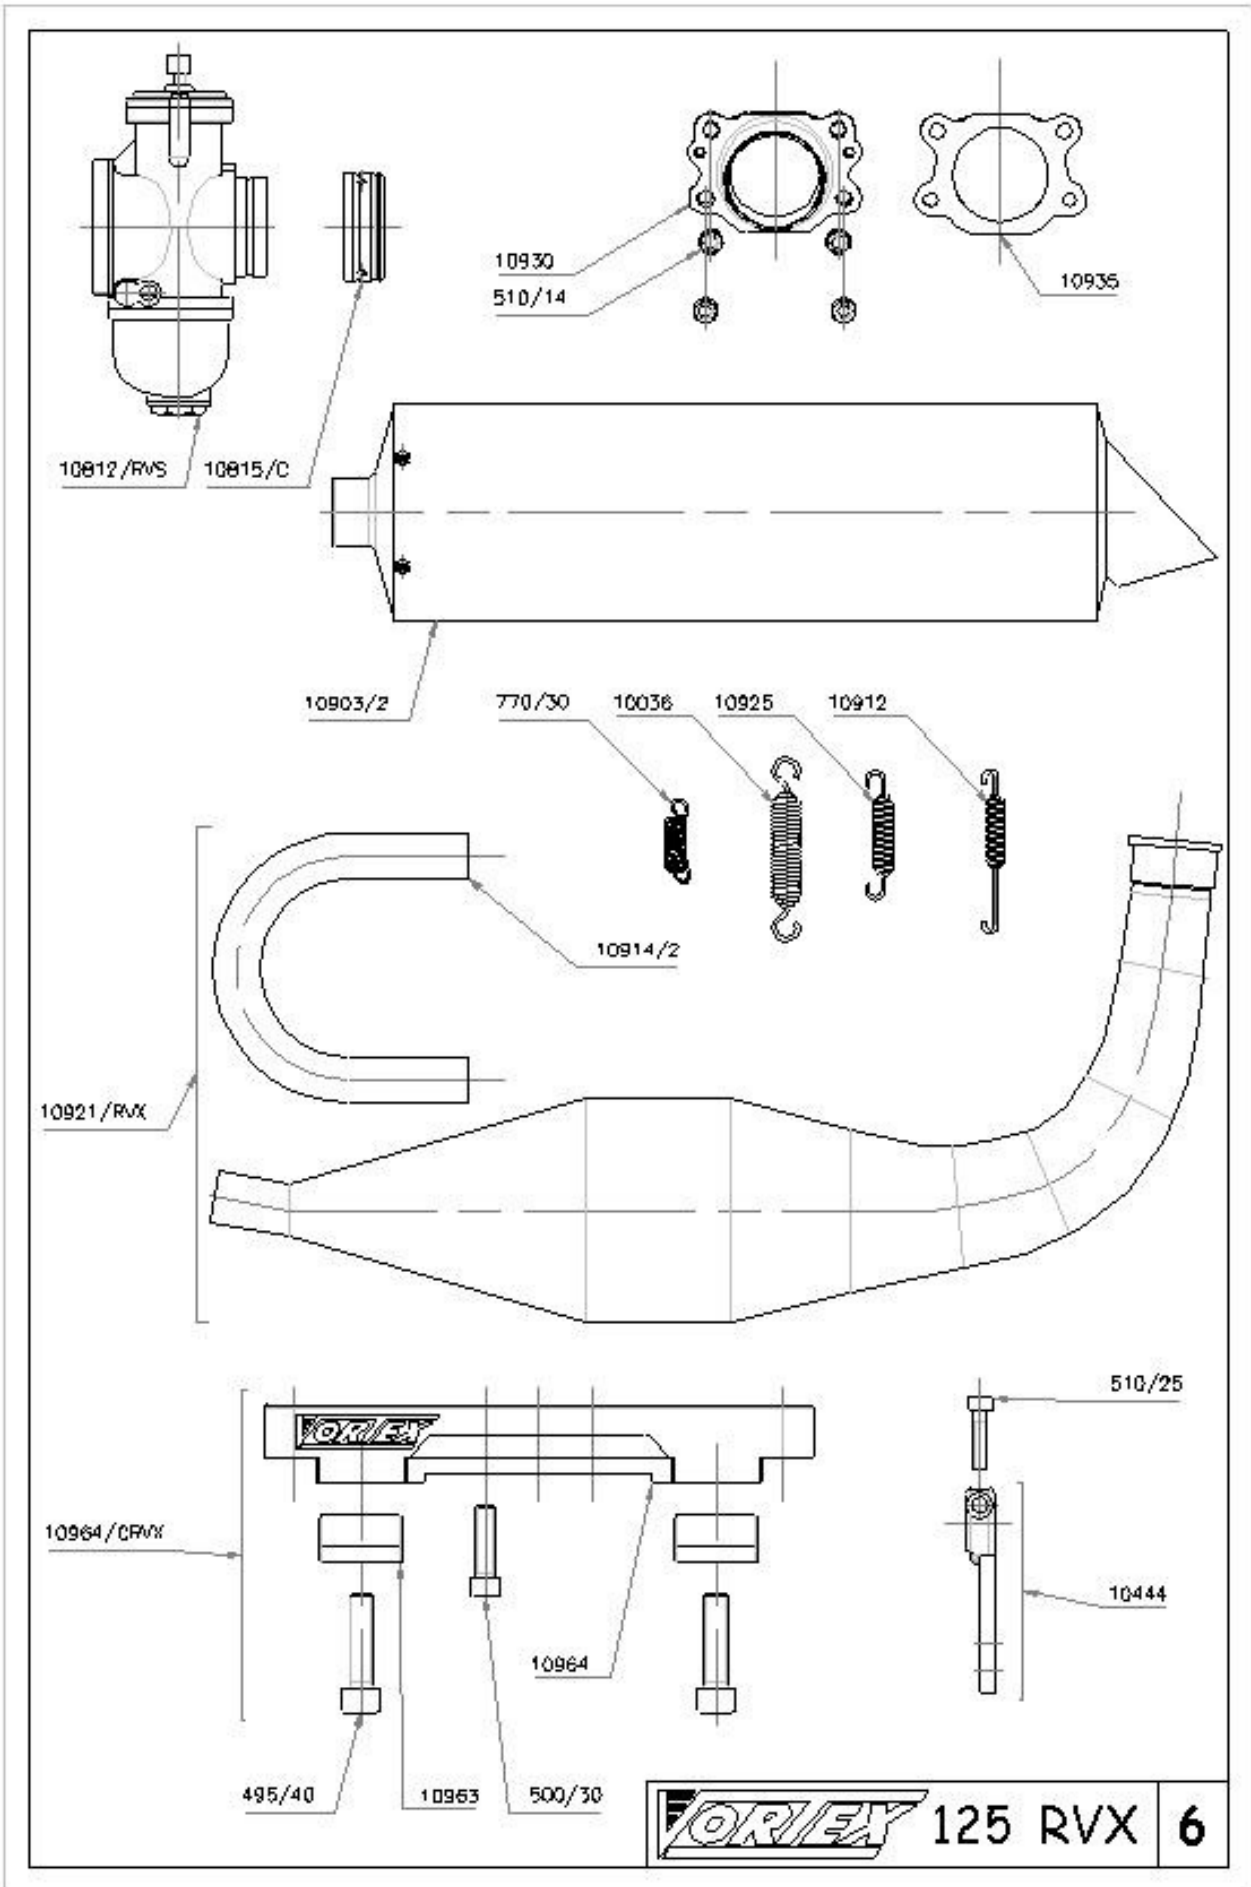

ORIX 125 R/VX 1

VORTEX 125 RVX 2

10500/3C ALBERI PRIMARIO E SECONDARIO COMPLETI CON CUSCINETTI
 PRIMARY AND SECONDARY SHAFTS COMPLETE WITH BEARINGS
 ARBRES PRIMAIRE ET SECONDAIRE COMPLETS AVEC ROULEMENTS

10951

10953

868

10810/11023

876 0.30
875 0.40
877 0.50

880

861

885/1

862

FORIEX 125 RVX 7