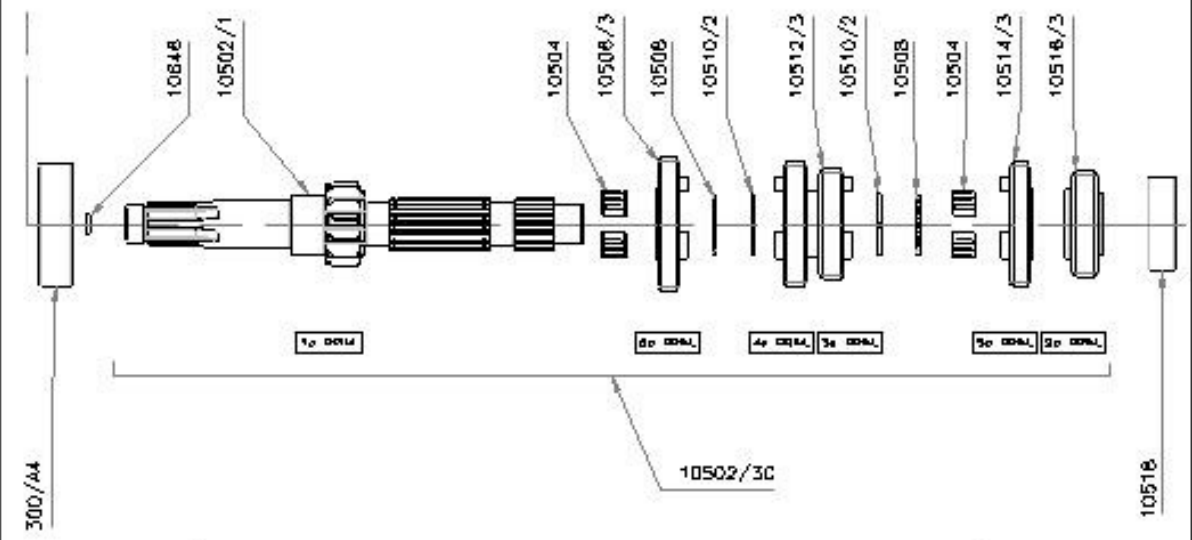

ORIX 125 R/VX 1

VORTEX 125 RVX 2

10500/3C ALBERI PRIMARIO E SECONDARIO COMPLETI CON CUSCINETTI
 PRIMARY AND SECONDARY SHAFTS COMPLETE WITH BEARINGS
 ARBRES PRIMAIRE ET SECONDAIRE COMPLETS AVEC ROULEMENTS

10951

10953

868

10810/11023

876 0.30
875 0.40
877 0.50

880

861

885/1