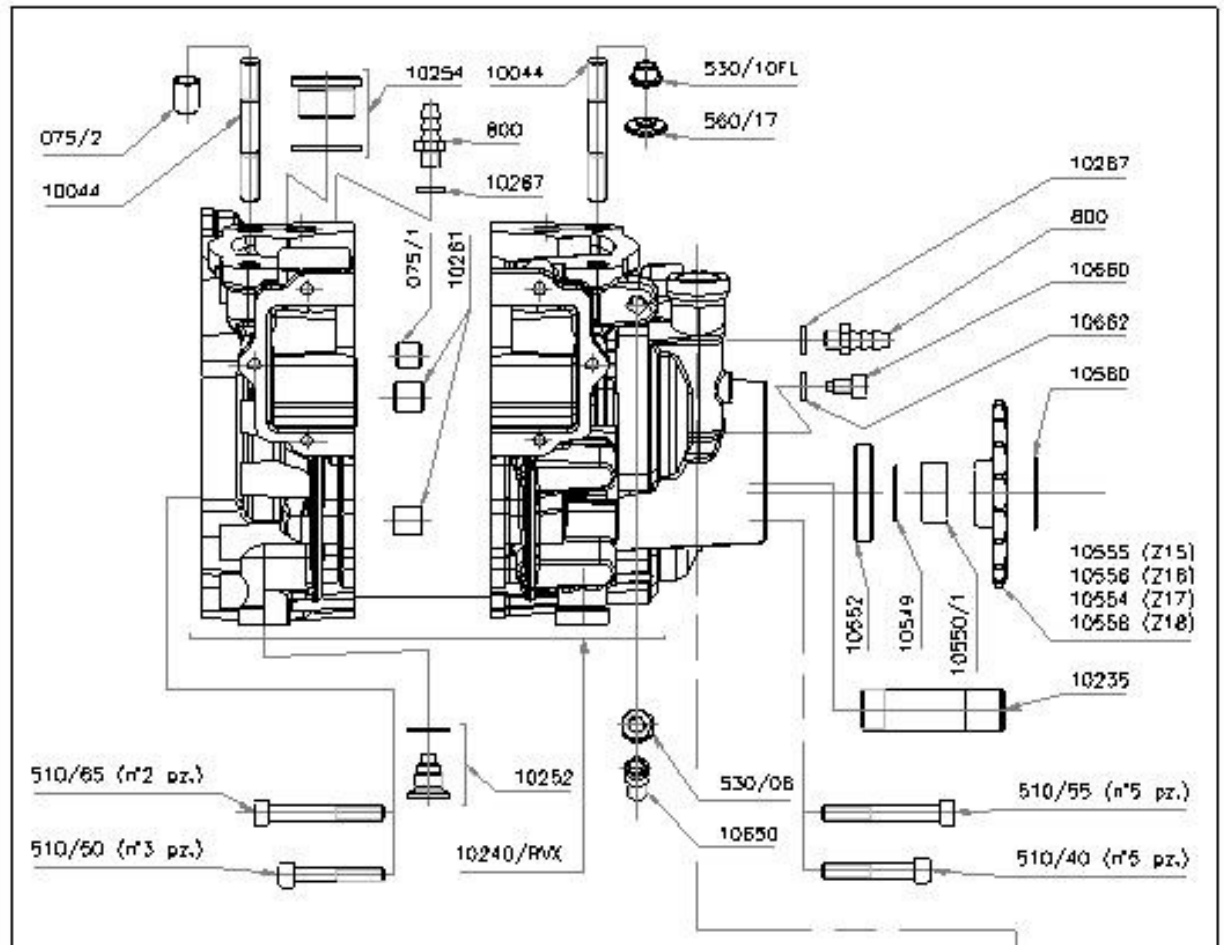

ORIX 125 R/VX 1

VORTEX 125 RVX 2

10500/3C ALBERI PRIMARIO E SECONDARIO COMPLETI CON CUSCINETTI
 PRIMARY AND SECONDARY SHAFTS COMPLETE WITH BEARINGS
 ARBRES PRIMAIRE ET SECONDAIRE COMPLETS AVEC ROULEMENTS

10951

10953

868

10810/11023

876 0.30
875 0.40
877 0.50

880

861

885/1

862

FORIEX 125 RVX 7