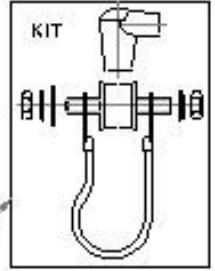

ORIX 125 R/VX 1

VORTEX 125 RVX 2

10500/3C ALBERI PRIMARIO E SECONDARIO COMPLETI CON CUSCINETTI
 PRIMARY AND SECONDARY SHAFTS COMPLETE WITH BEARINGS
 ARBRES PRIMAIRE ET SECONDAIRE COMPLETS AVEC ROULEMENTS

10951

10953

868

10810/11023

876 0.30
875 0.40
877 0.50

880

861

885/1