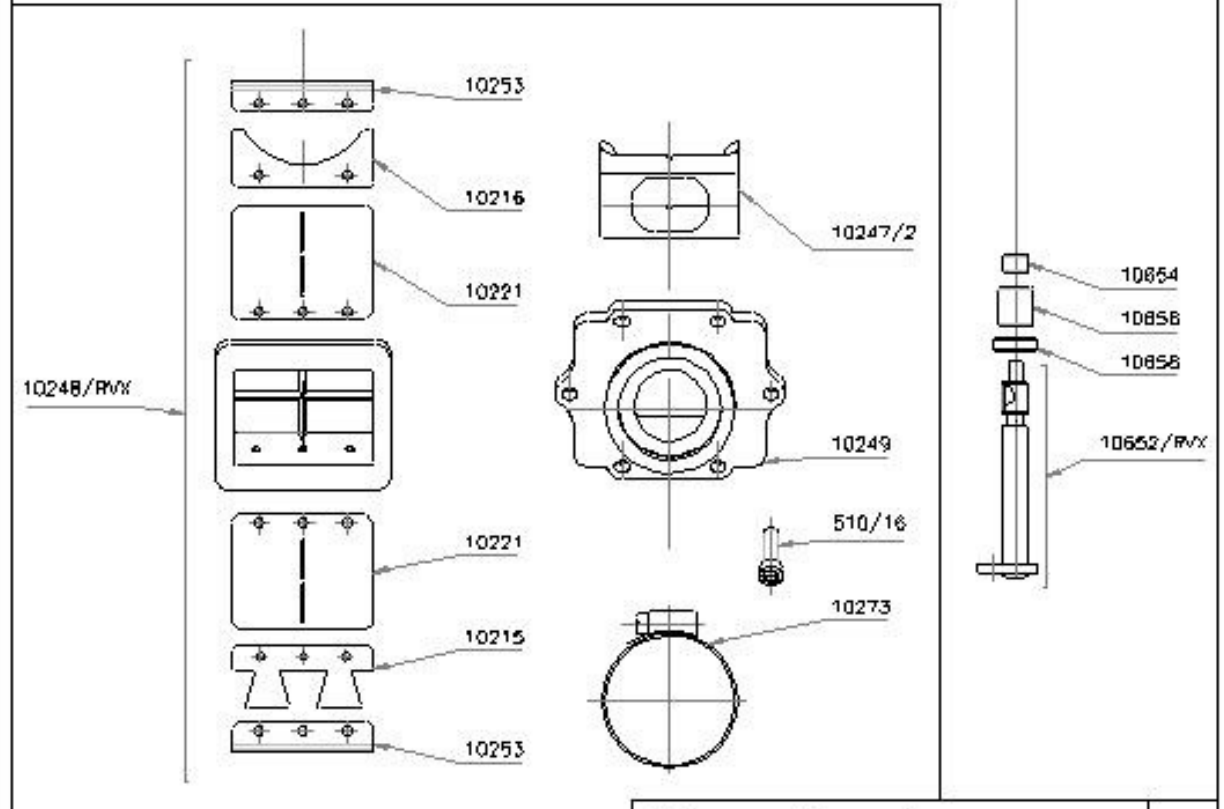

ORIX 125 R/VX 1

VORTEX 125 RVX 2

10500/3C ALBERI PRIMARIO E SECONDARIO COMPLETI CON CUSCINETTI
 PRIMARY AND SECONDARY SHAFTS COMPLETE WITH BEARINGS
 ARBRES PRIMAIRE ET SECONDAIRE COMPLETS AVEC ROULEMENTS

10951

10953

868

10810/11023

876 0.30
875 0.40
877 0.50

880

861

885/1