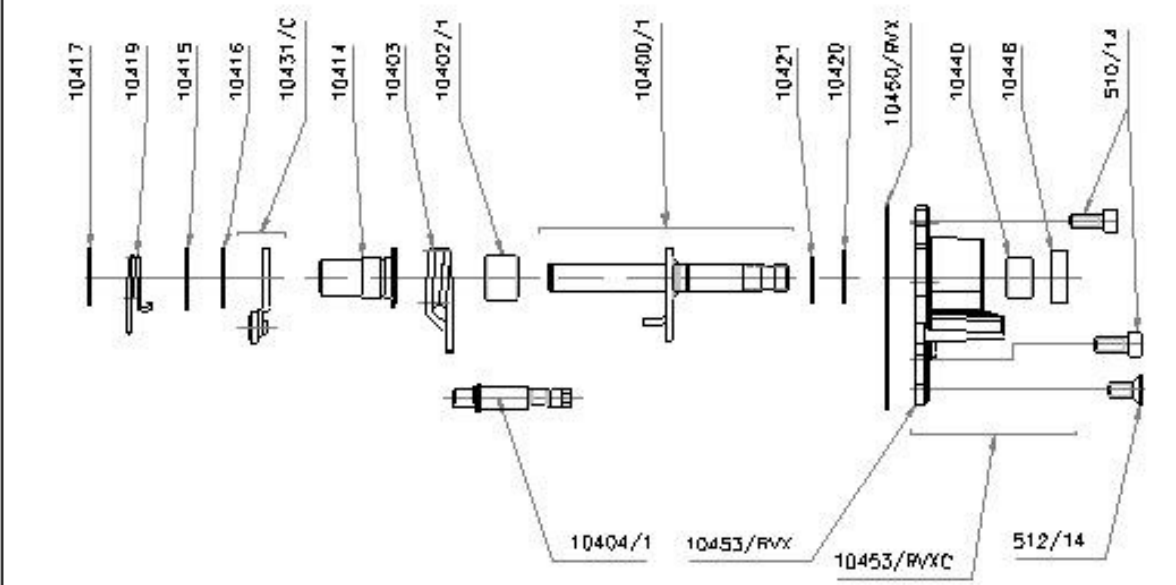

ORIX 125 R/VX 1

VORTEX 125 RVX 2

10500/3C ALBERI PRIMARIO E SECONDARIO COMPLETI CON CUSCINETTI
 PRIMARY AND SECONDARY SHAFTS COMPLETE WITH BEARINGS
 ARBRES PRIMAIRE ET SECONDAIRE COMPLETS AVEC ROULEMENTS

10951

10953

868

10810/11023

876 0.30
875 0.40
877 0.50

880

861

885/1