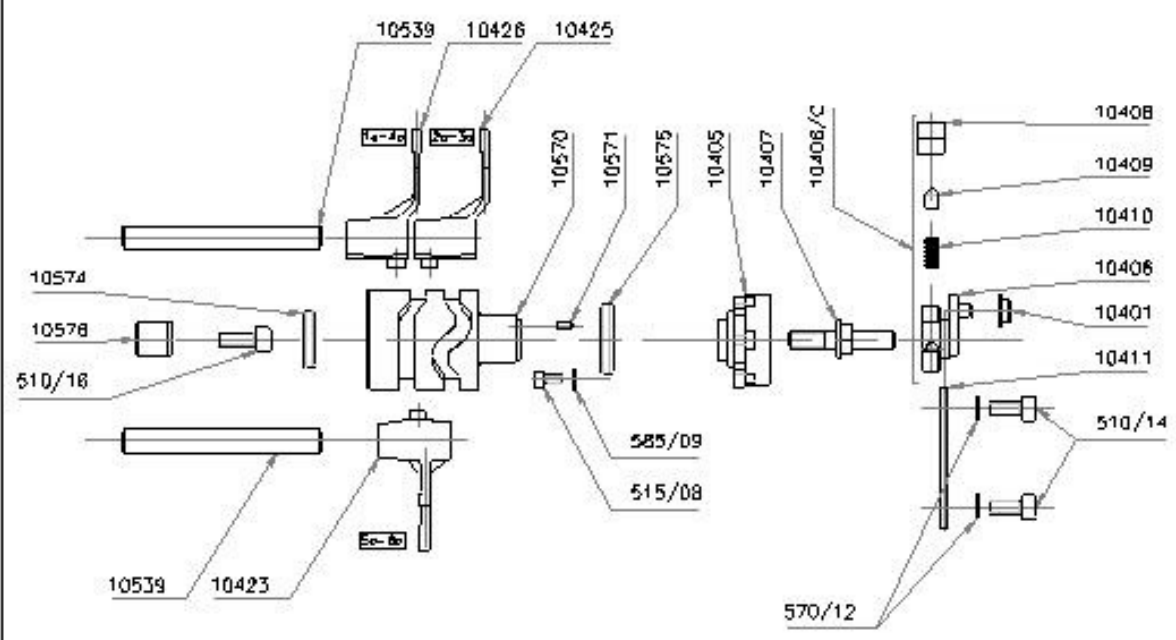

ORIX 125 R/VX 1

VORTEX 125 RVX 2

10500/3C ALBERI PRIMARIO E SECONDARIO COMPLETI CON CUSCINETTI
 PRIMARY AND SECONDARY SHAFTS COMPLETE WITH BEARINGS
 ARBRES PRIMAIRE ET SECONDAIRE COMPLETS AVEC ROULEMENTS

10951

10953

868

10810/11023

876 0.30
875 0.40
877 0.50

880

861

885/1

862

FORIEX 125 RVX 7