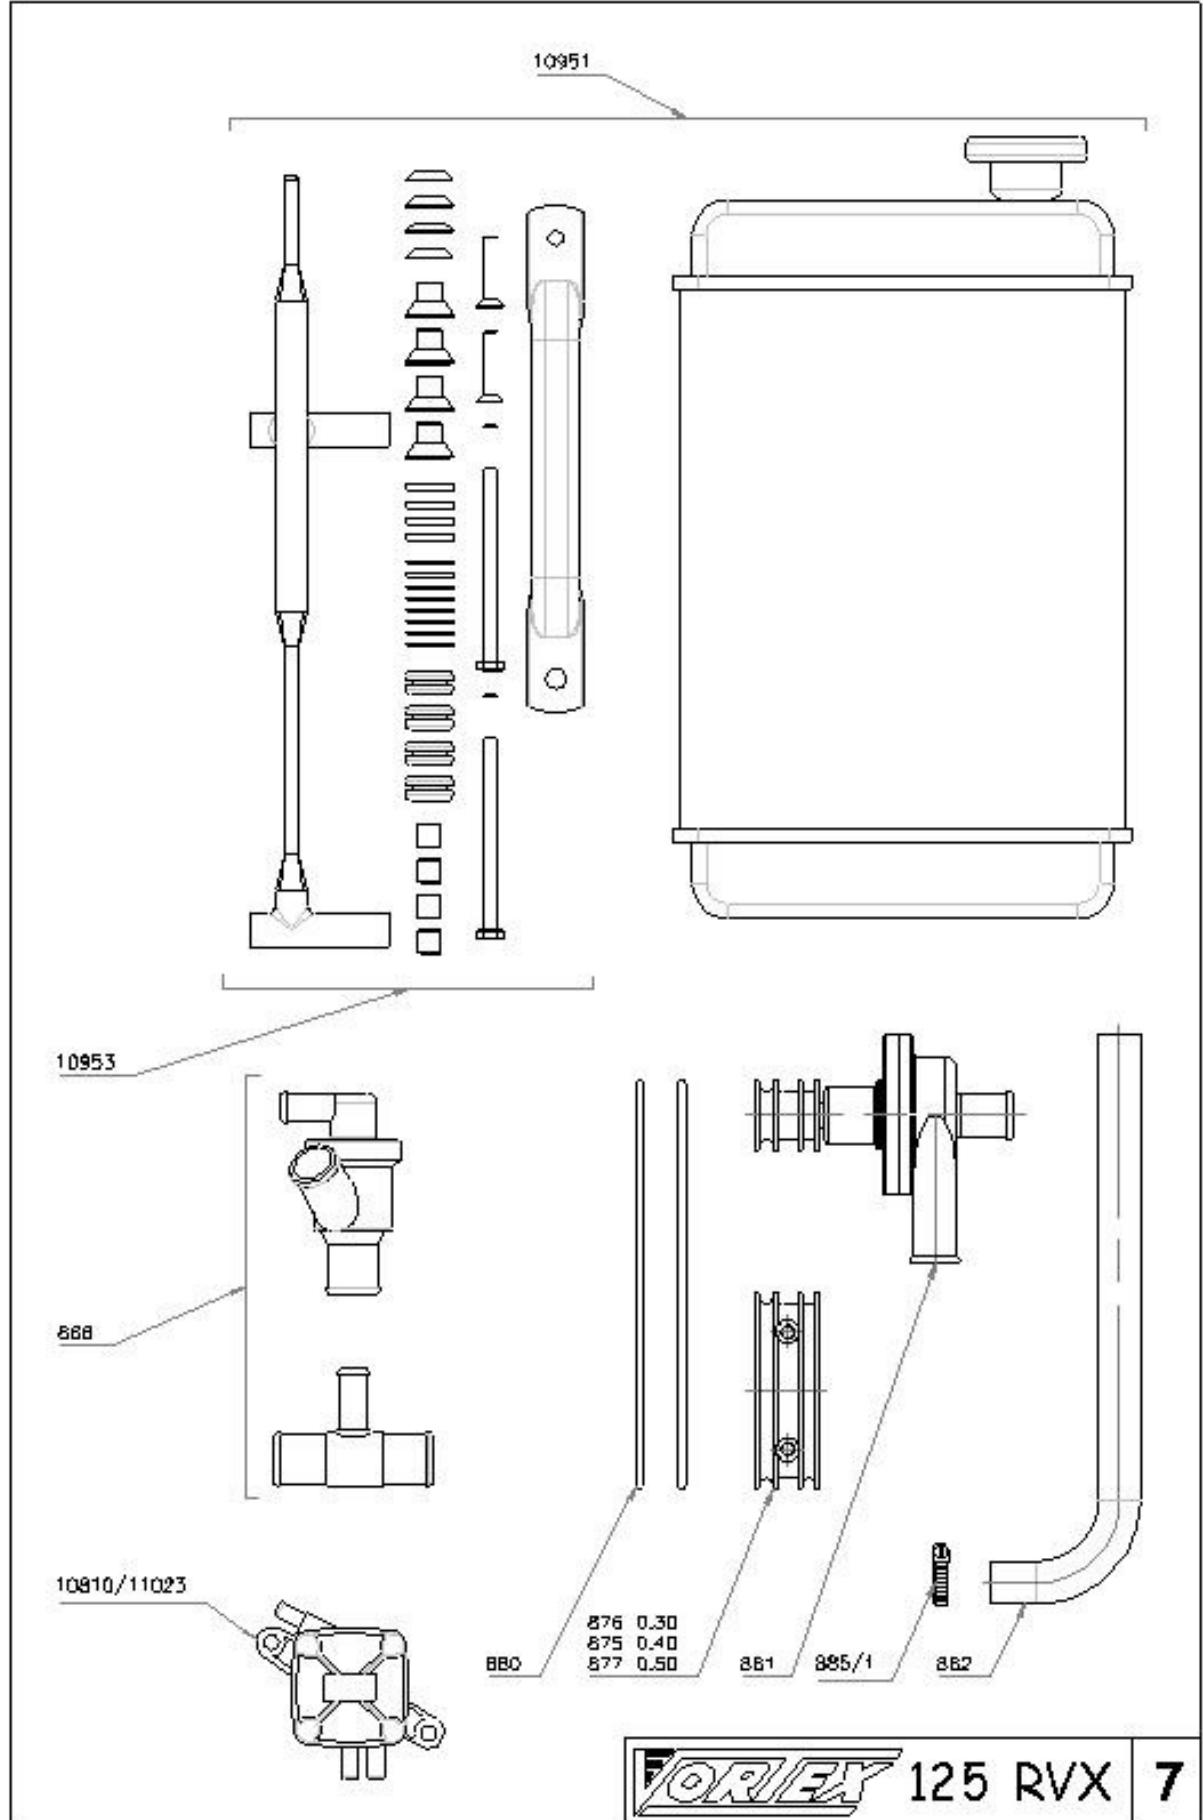

ORIX 125 R/VX 1

VORTEX 125 RVX 2

10500/3C ALBERI PRIMARIO E SECONDARIO COMPLETI CON CUSCINETTI
 PRIMARY AND SECONDARY SHAFTS COMPLETE WITH BEARINGS
 ARBRES PRIMAIRE ET SECONDAIRE COMPLETS AVEC ROULEMENTS

10951

10953

868

10810/11023

876 0.30
875 0.40
877 0.50

880

861

885/1

862

FORIEX 125 RVX 7