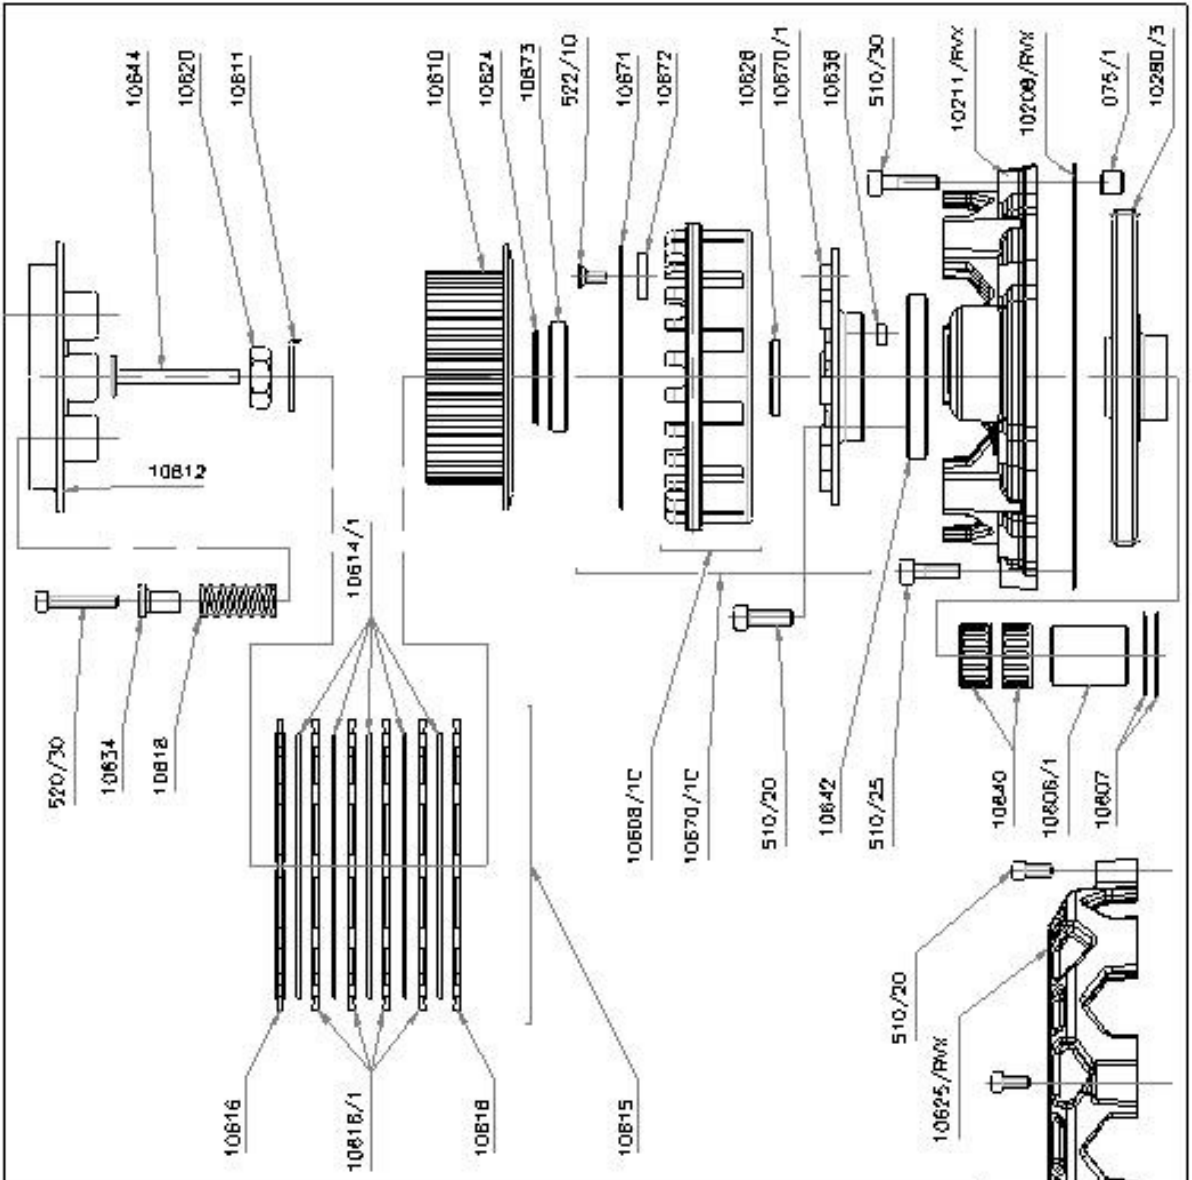

ORIX 125 R/VX 1

VORTEX 125 RVX 2

10500/3C ALBERI PRIMARIO E SECONDARIO COMPLETI CON CUSCINETTI
 PRIMARY AND SECONDARY SHAFTS COMPLETE WITH BEARINGS
 ARBRES PRIMAIRE ET SECONDAIRE COMPLETS AVEC ROULEMENTS

10951

10953

868

10810/11023

876 0.30
875 0.40
877 0.50

880

861

885/1

862

FORIEX 125 RVX 7